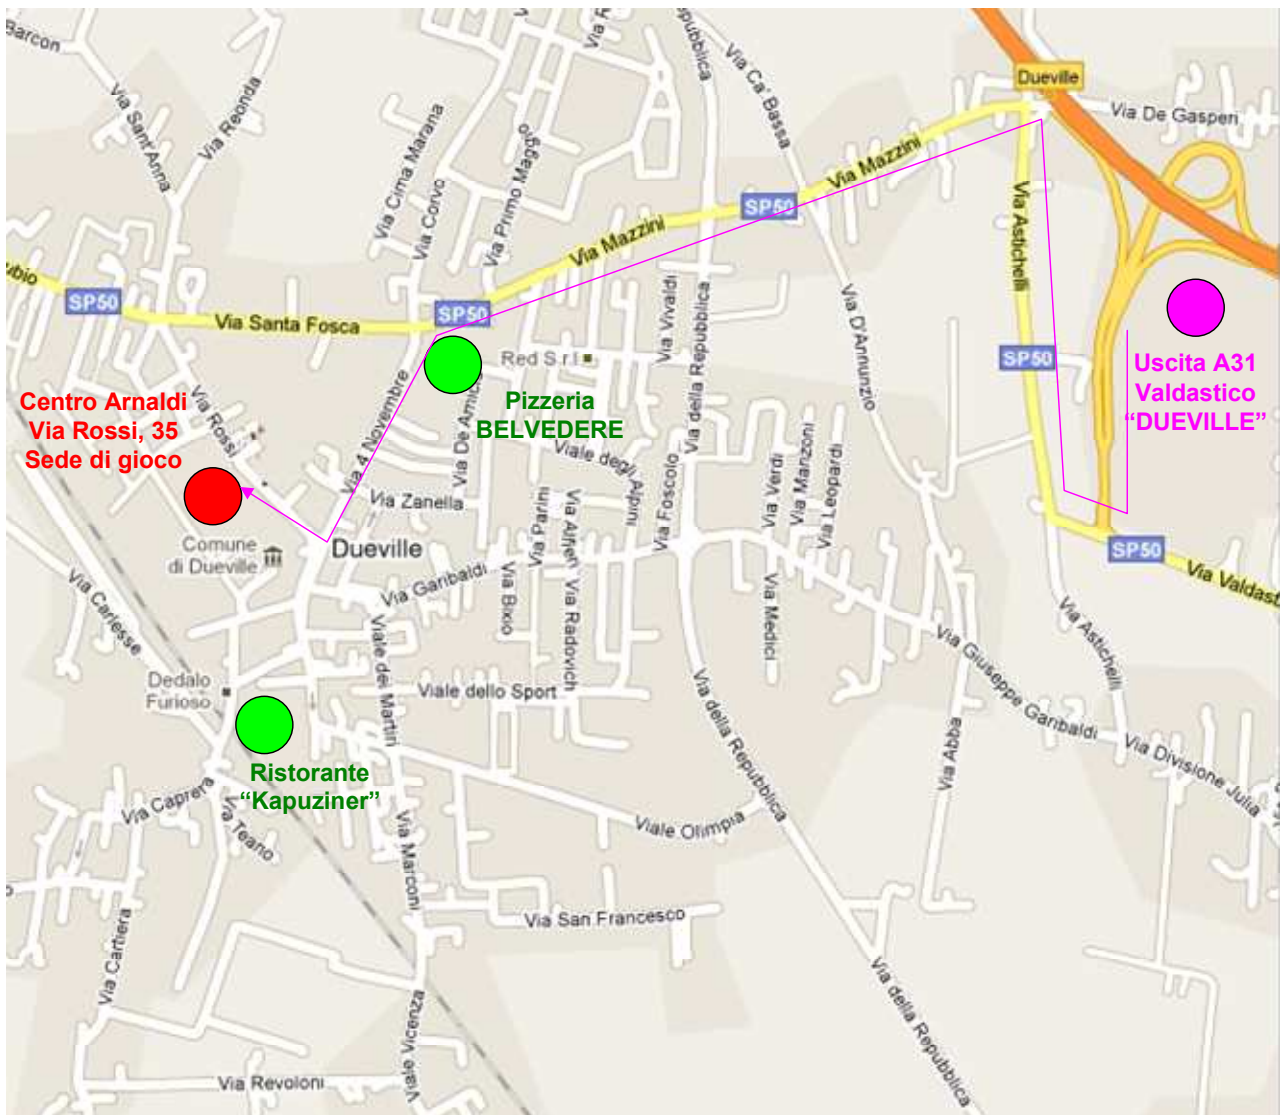

## PIANTINA SEDE DI GIOCO

All'uscita "Dueville" dell'autostrada A31 Valdastico svoltare a destra e poi subito a destra per via Astichelli.

Alla fine di via Astichelli svoltare a sinistra in via Mazzini e proseguire sino all'incrocio con via IV Novembre.